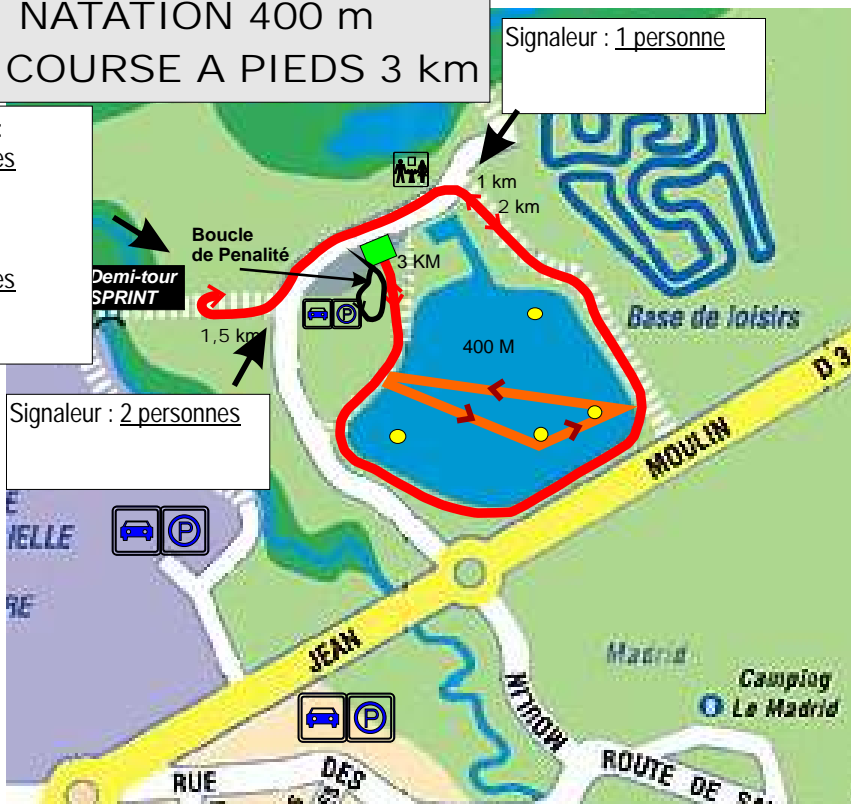

SIGNALEURS vélo Courte Distance 39 Km DÉPART 14H

Plan d'eau
de
RUMILLY

Départ
Arrivée

Marigny St Marcel 2 personnes
5 Km et 34 km

Bureau de vote + 1 personne

Remarques :

Rond point 5 personnes

Alby - 1 personnes
6 km et 33 km

Héry-sur-Alby - 1 personne
10 km et 30 Km

Bureau de vote + 1 personne

Pont de l'Abime
2 ou 3 personnes

Attention au resto

Gruffy Fruitière
24 Km - 3 personnes

Comptage 2 personnes

Cusy - 4 ou 5 personnes
12 Km

Remarques :

SIGNALEURS

Course à pieds

Super Sprint

PARCOURS NATATION 400 m
PARCOURS COURSE A PIEDS 3 km

Demi-tour :
2 personnes

Pointage :
2 personnes

Signaleur : 2 personnes

Courte distance

PARCOURS NATATION 1400 m
PARCOURS COURSE A PIEDS 10 km

Signaleur : 2 personnes

Aiguillage : 1 personnes

Pointage : 2 personnes

Ravito : 8 personnes

Demi-tour
1 personne

Pointage :
2 personnes