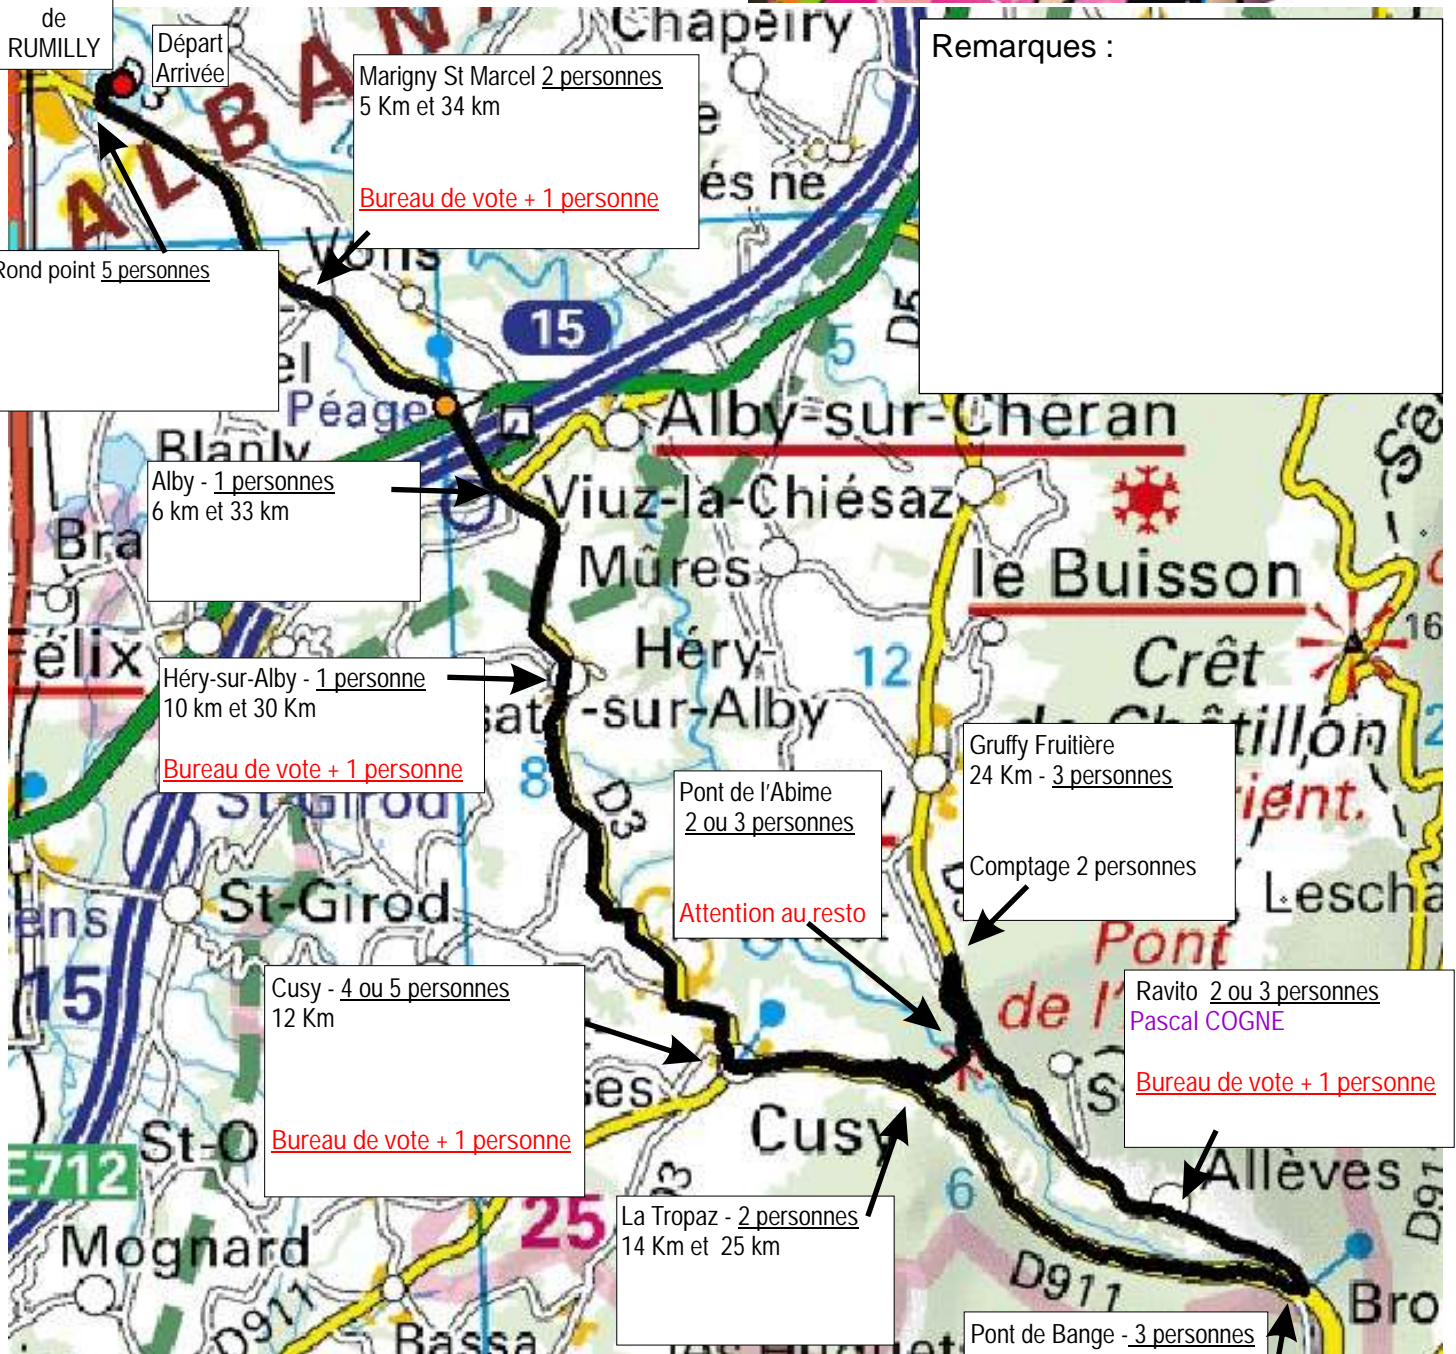

SIGNALEURS vélo Courte Distance 39 Km DÉPART 14H

Plan d'eau
de
RUMILLY

Départ
Arrivée

Marigny St Marcel 2 personnes
5 Km et 34 km

Bureau de vote + 1 personne

Remarques :

Rond point 5 personnes

Alby - 1 personnes
6 km et 33 km

Héry-sur-Alby - 1 personne
10 km et 30 Km

Bureau de vote + 1 personne

Pont de l'Abime
2 ou 3 personnes

Attention au resto

Gruffy Fruitière
24 Km - 3 personnes

Comptage 2 personnes

Cusy - 4 ou 5 personnes
12 Km

Bureau de vote + 1 personne

Ravito 2 ou 3 personnes
Pascal COGNE

Bureau de vote + 1 personne

La Tropaz - 2 personnes
14 Km et 25 km

Pont de Bange - 3 personnes
19 Km
Gilles DAGNAUX

SIGNALEURS vélo Courte Distance 12 Km DÉPART 9h30