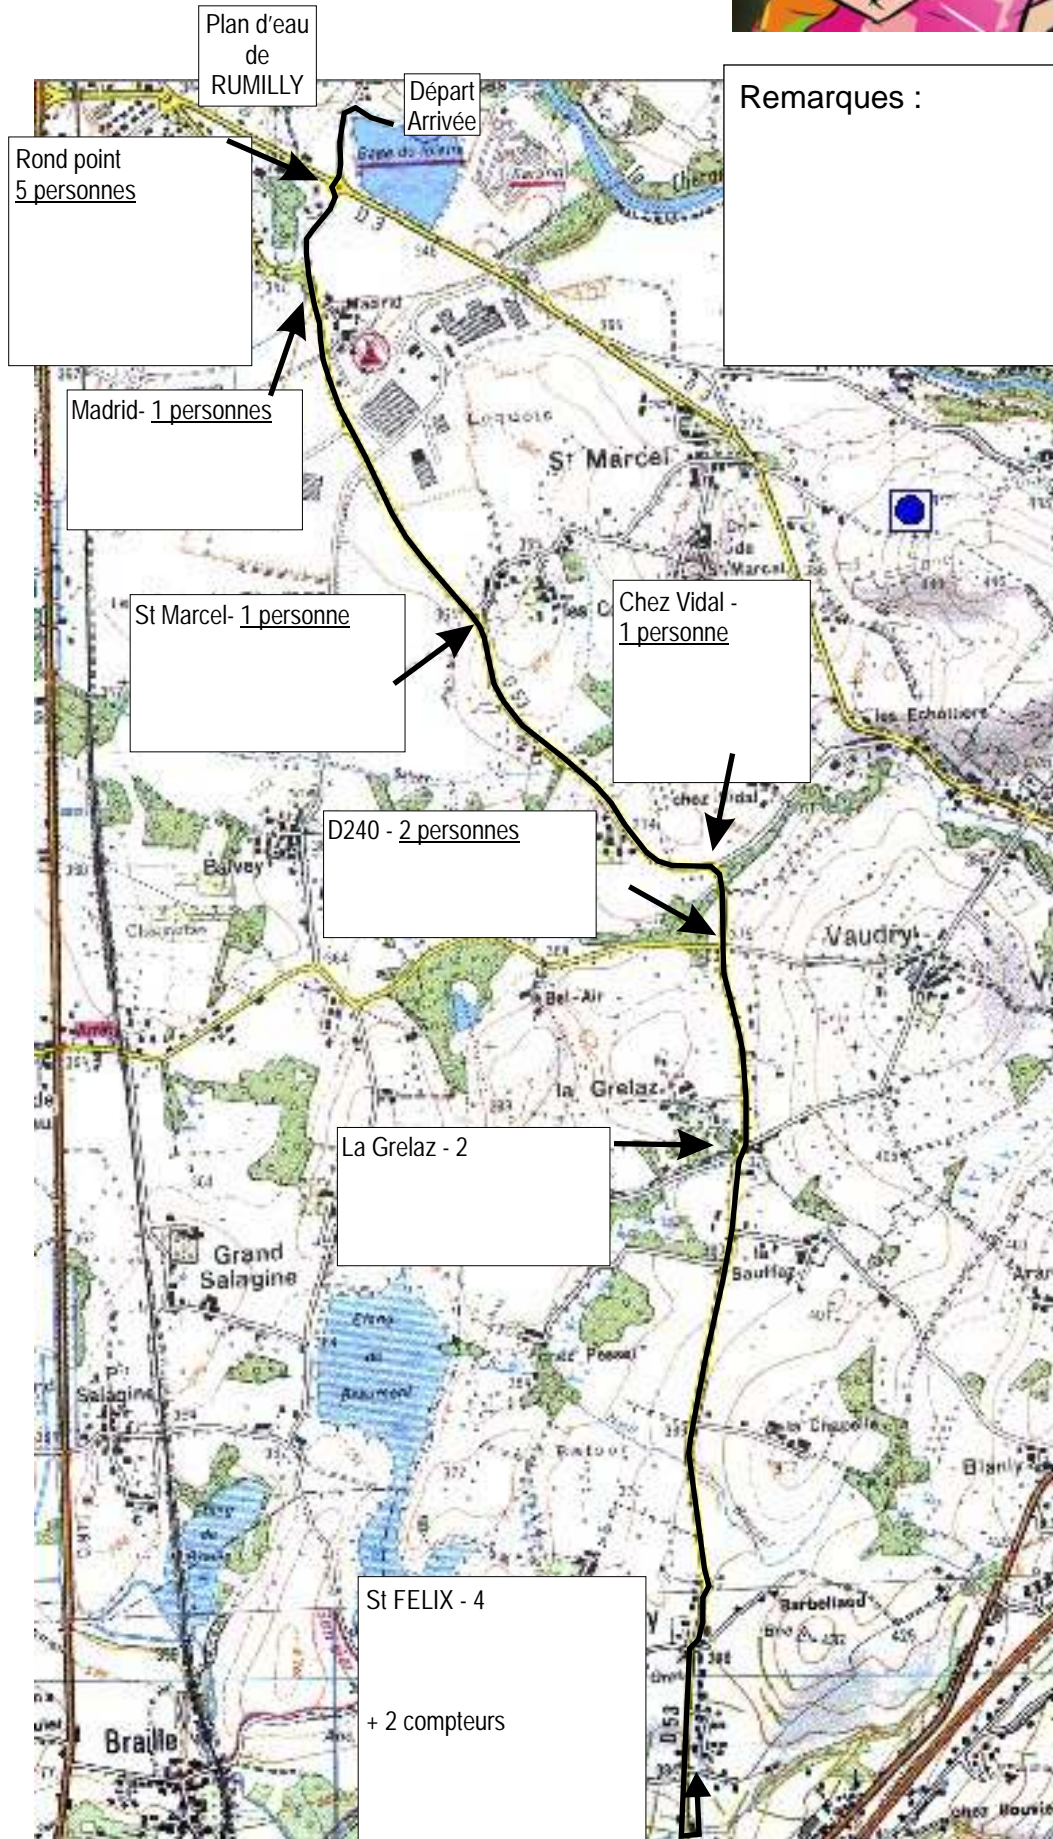

SIGNALEURS vélo Courte Distance 39 Km DÉPART 14H

Plan d'eau
de
RUMILLY

Départ
Arrivée

Marigny St Marcel 2 personnes
5 Km et 34 km

Bureau de vote + 1 personne

Remarques :

Rond point 5 personnes

Alby - 1 personnes
6 km et 33 km

Héry-sur-Alby - 1 personne
10 km et 30 Km

Bureau de vote + 1 personne

Pont de l'Abime
2 ou 3 personnes

Attention au resto

Gruffy Fruitière
24 Km - 3 personnes

Comptage 2 personnes

Cusy - 4 ou 5 personnes
12 Km

Bureau de vote + 1 personne

Ravito 2 ou 3 personnes
Pascal COGNE

Bureau de vote + 1 personne

La Tropaz - 2 personnes
14 Km et 25 km

Pont de Bange - 3 personnes
19 Km
Gilles DAGNAUX

SIGNALEURS vélo Courte Distance 12 Km DÉPART 9h30